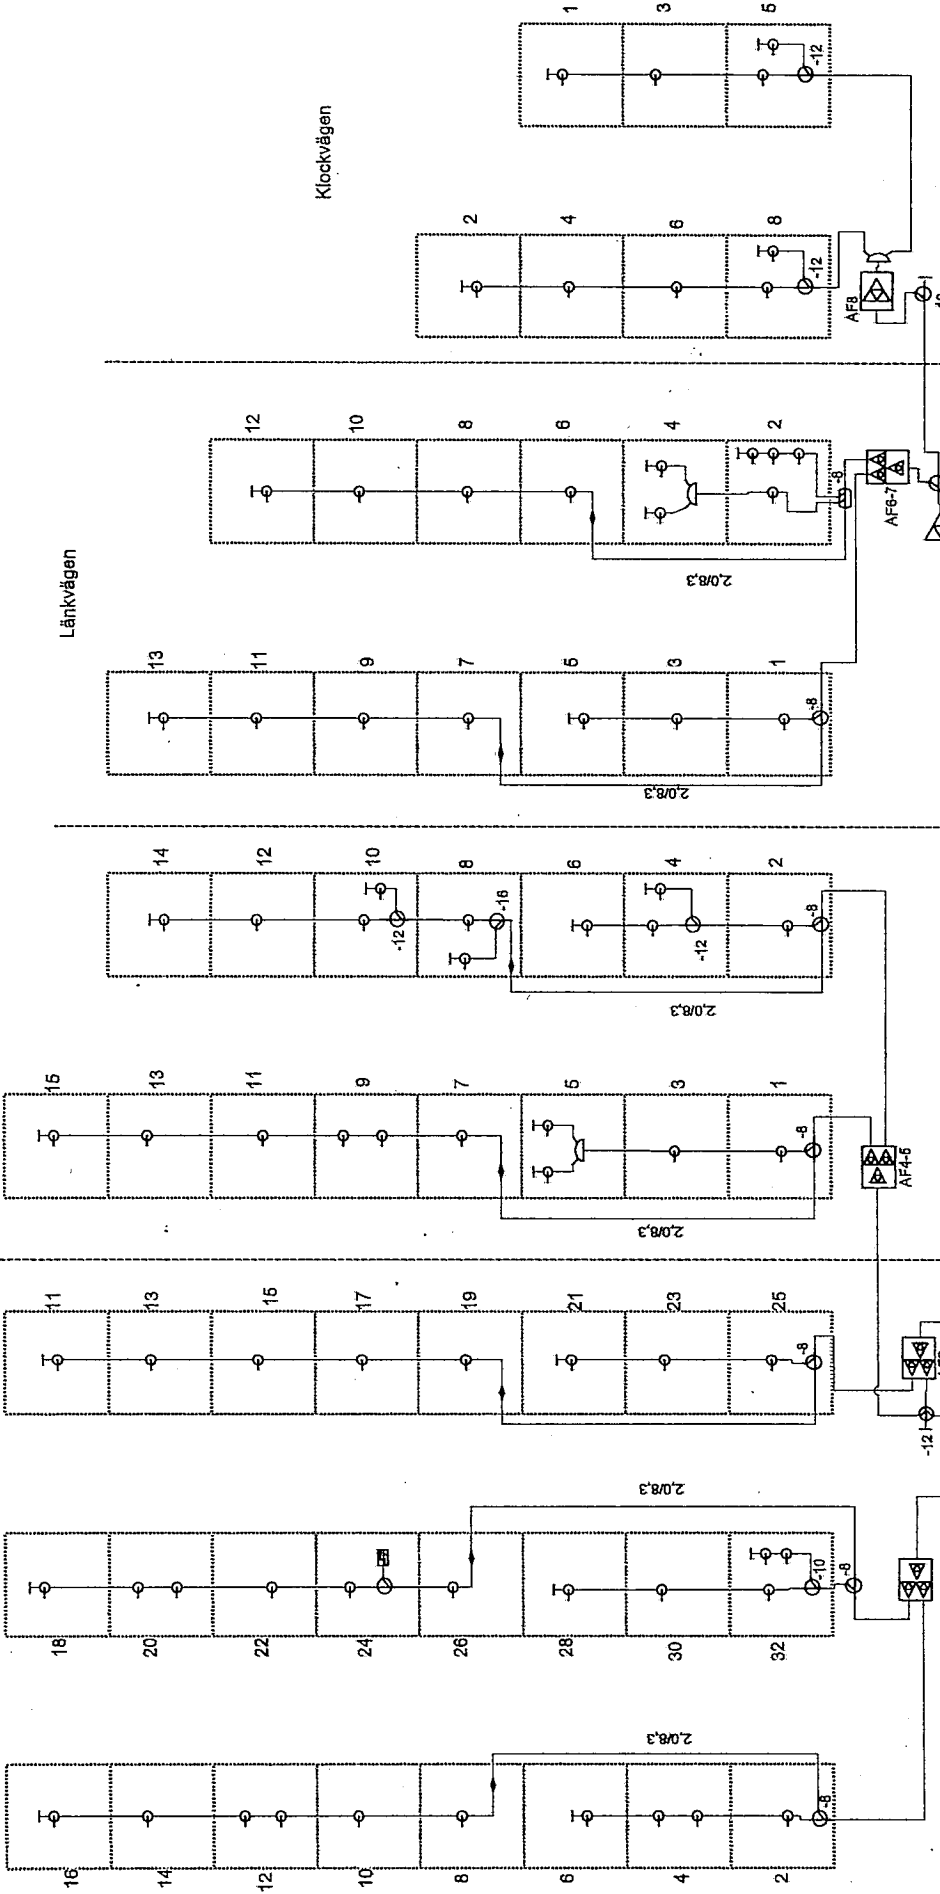

Kedjövägen

Bygelvägen

Länkvägen

Klockvägen

Föreläggare placerade i
 (sackskåp geve)
 Slankkablarna går
 genom terrassen gäller 1,0 kablar

- Wisi VX 56 DT/TB
- Wisi VX 24
- Wisi VX 54
- SQ-C20-08

Centralradio-service ab
 Elegatan 7 • Box 1098
 Telefon 08-29 90 70
 Fax 08-29 27 00
 www.centralradio.se

Öp adress Hammarbyvägen 12
 Aonr. 213881
 Ritning daterad 2009-05-09